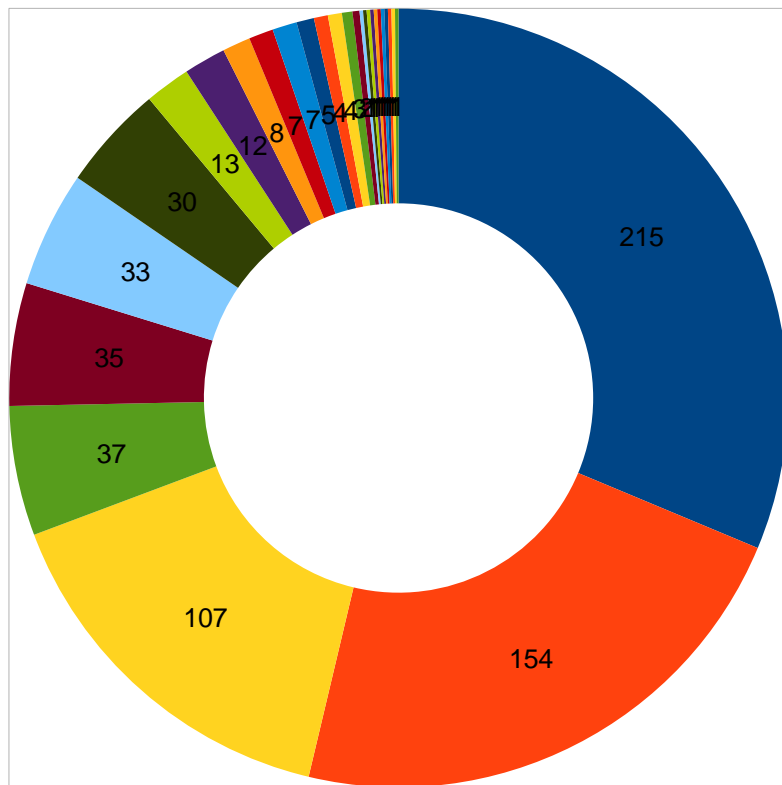

ΔΙΚΑΣΤΙΚΑ ΑΙΤΗΜΑΤΑ 2020 – ΣΥΓΚΕΝΤΡΩΤΙΚΟ

ΣΥΓΚΕΝΤΡΩΤΙΚΟ

ΤΜΗΜΑ / ΚΑΤΗΓΟΡΙΑ	ΥΠΟΣΥΝΟΛΟ
ΠΟΛΙΤΙΚΕΣ ΠΡΩΤΟΔ. ΑΘΗΝΩΝ	215
ΔΙΑΘΗΚΕΣ	154
ΣΥΜΒΟΛΑΙΑ	107
ΕΤΑΙΡΙΚΑ ΠΡΩΤΟΔ. ΑΘΗΝΩΝ	37
ΠΟΛΙΤΙΚΕΣ ΕΦΕΤΕΙΟΥ ΑΘΗΝΩΝ	35
Μονομελές Πλημμελειοδικείο Αθηνών	33
ΠΡΑΞΕΙΣ ΠΡΟΕΔΡΟΥ ΠΡΩΤΟΔΙΚΩΝ	30
Τριμελές Πλημμελειοδικείο Αθηνών	13
ΑΓΩΓΕΣ ΠΡΩΤΟΔ. ΑΘΗΝΩΝ	12
ΑΠΑΛΛΟΤΡΙΩΣΕΙΣ	8
ΕΡΕΥΝΑ ΕΥΡΕΤΗΡΙΑ	7
Ασαφή Αιτήματα	7
ΕΙΡΗΝΟΔΙΚΕΙΑ	5
ΒΑΣΙΛΙΚΑ ΣΩΜΑΤΕΙΑ ΠΡΩΤΟΔ. ΠΕΙΡΑΙΑ	4
ΕΙΣΗΓ. ΕΚΘΕΣΕΙΣ –ΠΡΑΓΜ/ΝΕΣ ΠΡΩΤΟΔ. ΑΘΗΝΩΝ	4
ΚΑΤΟΧΙΚΕΣ ΑΓΟΡΑΠΩΛΗΣΙΕΣ	3
Δικογραφία ΜΟΕ	2
ΑΝΑΚΟΠΕΣ ΠΡΩΤΟΔ. ΑΘΗΝΩΝ	1
ΑΣΦΑΛΙΣΤΙΚΑ ΜΕΤΡΑ ΠΡΩΤΟΔ. ΑΘΗΝΩΝ	1
ΕΙΣΑΓΓΕΛΙΑ ΠΡΩΤΟΔ. ΑΘΗΝΩΝ	1
ΕΡΓΑΤΙΚΩΝ ΔΙΑΦΟΡΩΝ ΠΡΩΤΟΔ. ΑΘΗΝΩΝ	1
ΠΟΛΙΤΙΚΕΣ ΠΡΩΤΟΔ. ΠΕΙΡΑΙΑ	1
ΑΝΑΚΟΠΗ ΕΦΕΤΕΙΟΥ ΑΘΗΝΩΝ	1
ΑΡΕΙΟΣ ΠΑΓΟΣ	1
Μονομελές Πλημμελειοδικείο Αθηνών- Αγορανομικό	1
Μονομελές Πλημμελειοδικείο Πειραιώς	1
Μ.Ο.Δ. Πειραιά	1
Τριμελές Εφετείο Αθηνών	1
ΣΥΝΟΛΟ	687

- ΠΟΛΙΤΙΚΕΣ ΠΡΩΤΟΔ. ΑΘΗΝΩΝ
- ΔΙΑΘΗΚΕΣ
- ΣΥΜΒΟΛΑΙΑ
- ΕΤΑΙΡΙΚΑ ΠΡΩΤΟΔ. ΑΘΗΝΩΝ
- ΠΟΛΙΤΙΚΕΣ ΕΦΕΤΕΙΟΥ ΑΘΗΝΩΝ
- Μονομελές Πλημμελειοδικείο Αθηνών
- ΠΡΑΞΕΙΣ ΠΡΟΕΔΡΟΥ ΠΡΩΤΟΔΙΚΩΝ
- Τριμελές Πλημμελειοδικείο Αθηνών
- ΑΓΩΓΕΣ ΠΡΩΤΟΔ. ΑΘΗΝΩΝ
- ΑΠΑΛΛΟΤΡΙΩΣΕΙΣ
- ΕΙΔΙΚΗΣ ΔΙΑΔΙΚΑΣΙΑΣ
- ΕΡΕΥΝΑ ΕΥΡΕΤΗΡΙΑ
- Ασαφή Αιτήματα
- ΕΙΡΗΝΟΔΙΚΕΙΑ
- ΒΑΣΙΛΙΚΑ ΣΩΜΑΤΕΙΑ ΠΡΩΤΟΔ. ΠΕΙΡΑΙΑ
- ΕΙΣΗΓ. ΕΚΘΕΣΕΙΣ – ΠΡΑΓΜ/ΝΕΣ ΠΡΩΤΟΔ. ΑΘΗΝΩΝ
- ΚΑΤΟΧΙΚΕΣ ΑΓΟΡΑΠΩΛΗΣΙΕΣ
- Δικογραφία ΜΟΕ
- ΑΝΑΚΟΠΕΣ ΠΡΩΤΟΔ. ΑΘΗΝΩΝ
- ΑΣΦΑΛΙΣΤΙΚΑ ΜΕΤΡΑ ΠΡΩΤΟΔ. ΑΘΗΝΩΝ
- ΕΙΣΑΓΓΕΛΙΑ ΠΡΩΤΟΔ. ΑΘΗΝΩΝ
- ΕΡΓΑΤΙΚΩΝ ΔΙΑΦΟΡΩΝ ΠΡΩΤΟΔ. ΑΘΗΝΩΝ
- ΠΟΛΙΤΙΚΕΣ ΠΡΩΤΟΔ. ΠΕΙΡΑΙΑ
- ΑΝΑΚΟΠΗ ΕΦΕΤΕΙΟΥ ΑΘΗΝΩΝ
- ΑΡΕΙΟΣ ΠΑΓΟΣ
- Μονομελές Πλημμελειοδικείο Αθηνών- Αγορανομικό